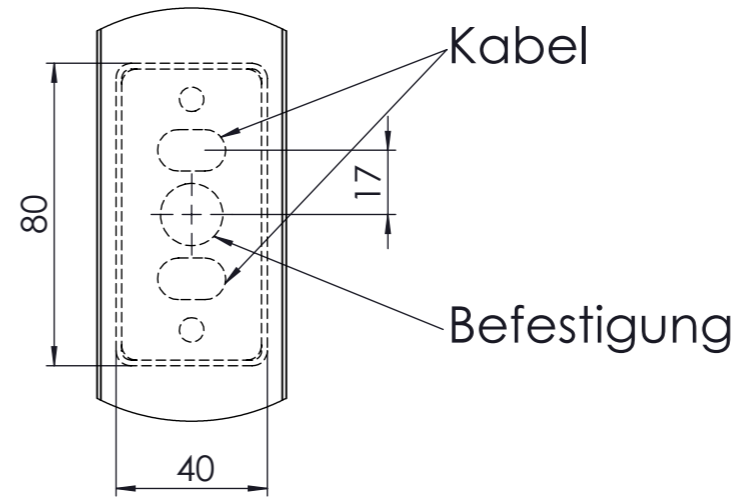

A (1 : 2)  
Detail Konsole

		Stück	Datum: 09.07.2021
Masse:			
Werkstoff:	<b>WERDING Edelstahlbeschläge</b>		
	FPSG-09-Idencom		
		Name	Blatt von
			1 1
		Maßstab: 1:5	Format: DIN A3